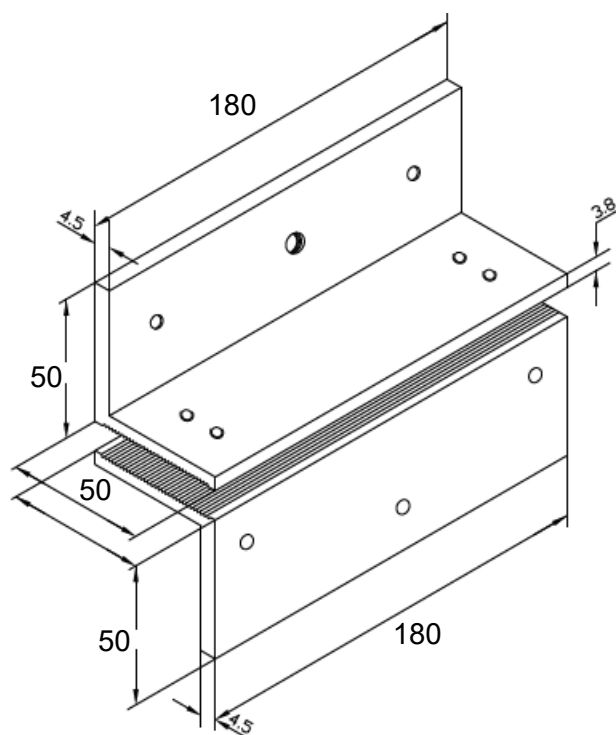

Tekniset tiedot

Malli	Z-280
Mitat	180 x 50 x 50mm
Materiaali	Alumiini
Paino	0.43kg

Asennusesimerkki

Mitat (mm)

Magneetti asennetaan karmiin L-asennuskulmalla ja vastarauta oveen Z-asennuskulmalla.

Specifications

Model	Z-280
Dimensions	180 x 50 x 50mm
Material	Aluminum
Weight	0.43kg

Installation example

The magnet is mounted on the frame with a L-bracket and the armature plate on the door with a Z-bracket.

Dimensions (mm)