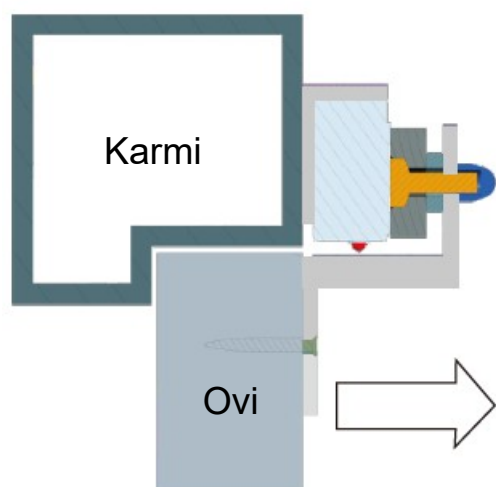

Tekniset tiedot

Malli	Z-280
Mitat	180 x 50 x 50mm
Materiaali	Alumiini
Paino	0.43kg

Asennusesimerkki

Mitat (mm)

Magneetti asennetaan karmiin L-asennuskulmalla ja vastarauta oveen Z-asennuskulmalla.

Specifications

Model	Z-280
Dimensions	180 x 50 x 50mm
Material	Aluminum
Weight	0.43kg

Installation example

The magnet is mounted on the frame with a L-bracket and the armature plate on the door with a Z-bracket.

Dimensions (mm)