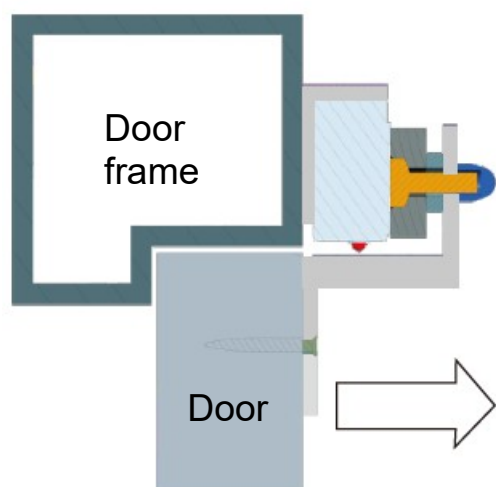

Tekniset tiedot

Malli	Z-280
Mitat	180 x 50 x 50mm
Materiaali	Alumiini
Paino	0.43kg

Asennusesimerkki

Mitat (mm)

Magneetti asennetaan karmiin L-asennuskulmalla ja vastarauta oveen Z-asennuskulmalla.

Specifications

Model	Z-280
Dimensions	180 x 50 x 50mm
Material	Aluminum
Weight	0.43kg

Installation example

The magnet is mounted on the frame with a L-bracket and the armature plate on the door with a Z-bracket.

Dimensions (mm)