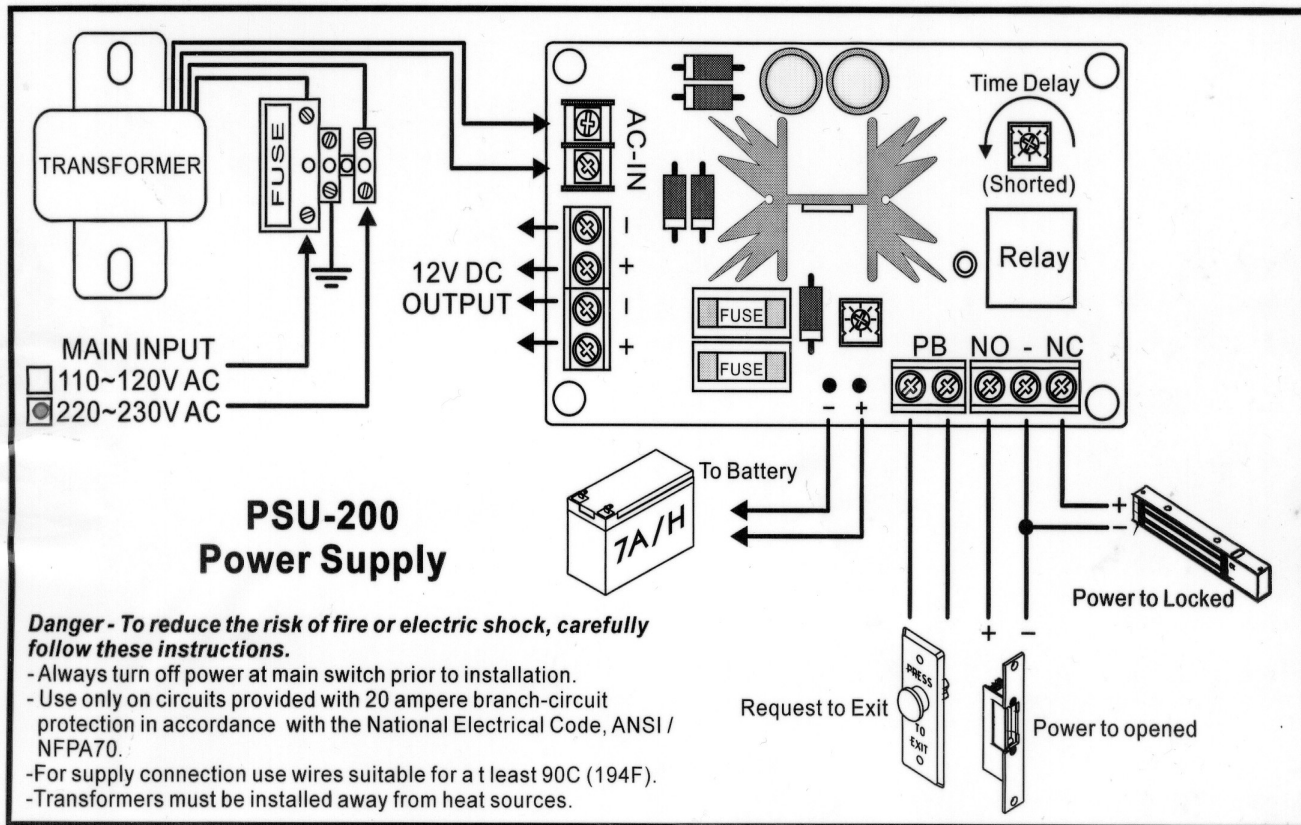

## PSU 100.2A+RV

### TEKNISET TIEDOT

Syöttöjännitealue	230 VAC
Taajuus	45...65Hz
Sähköturvallisuus	CE- merkitty.
Akusto	12V / 7,0 Ah
Tulosulake	T5A lasiputkisolake, suuri katkaisukyky
Ulostulosulake (latausyksikkö+ akut)	T2A lasiputkisolake, suuri katkaisukyky
Ulostulojännite ( säätöalue)	13,8V ( 10,5...15 V)
Valvonta ja hälytykset	
Varaaja OK	Vihreä led
Viiverele	1-30s vaihtokoskettimella
Riiviliitin lähdöt	2 kpl akkuvarmistettu 13,8VDC+ painonappi
Akuston tila	Punainen Led
Paino	5 kg akkuineen
Kotelointi	Teräskotelo IP20
Kannen lukitus	Työkalulla ( ruuvimeisseli)
Jäähdytys	Vapaa ilmakierto
Toiminta lämpötila	-20°C...+35 °C

Akkuvarmennettu virtalähde					
Tyyppi	Syöttöjännite	Ulostulo Jännite	Ulostulo Virta	Akku kapasiteetti	Asennustapa / mitat (Leveys x Korkeus x Syvyys)
PSU100.2A+RV	230 VAC	13.8 VDC	2 A	7,0 Ah	Seinä / 220 x 210 x 80mm