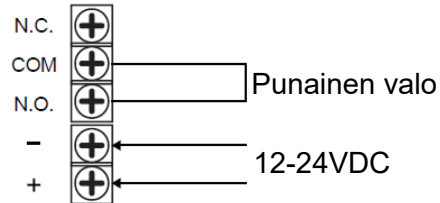

Tekniset tiedot

Kytkenä

Käyttöjännite	12-24VDC
Virta	40mA / 12VDC 70mA / 24VDC

Mitat (mm)

Specifications

Wiring

Operating voltage	12-24VDC
Current	40mA / 12VDC 70mA / 24VDC

Dimensions (mm)