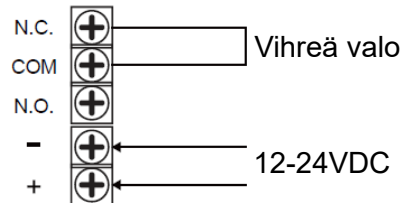

Tekniset tiedot

Kytkenä

Käyttöjännite	12-24VDC
Virta	40mA / 12VDC 70mA / 24VDC

Mitat (mm)

Specifications

Wiring

Operating voltage	12-24VDC
Current	40mA / 12VDC 70mA / 24VDC

Dimensions (mm)