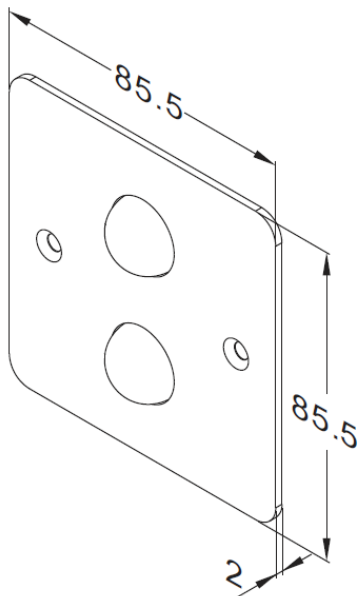

Tekniset tiedot

Kytkenä

Käyttöjännite	12-24VDC
Virta	40mA / 12VDC 70mA / 24VDC

Mitat (mm)

Specifications

Wiring

Operating voltage	12-24VDC
Current	40mA / 12VDC 70mA / 24VDC

Dimensions (mm)