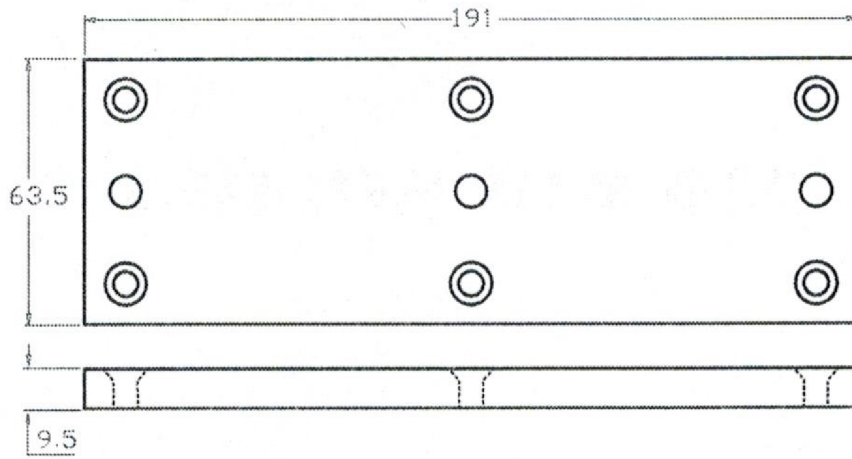

Asennuslevy 500B

Unit:mm