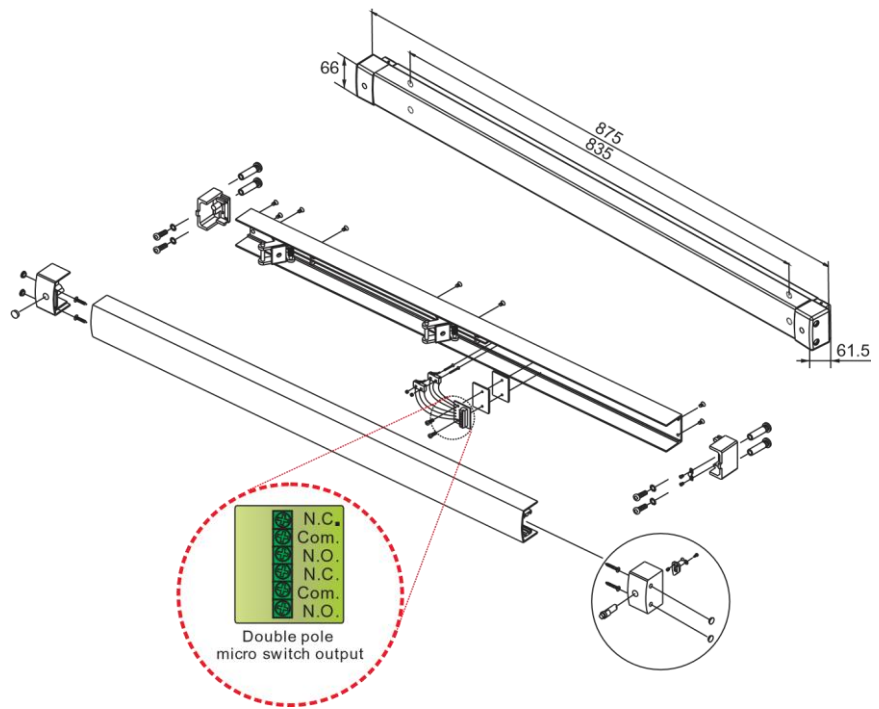

Sähköinen avauspuomi PB-875

Electric Exit Push Bar PB-875