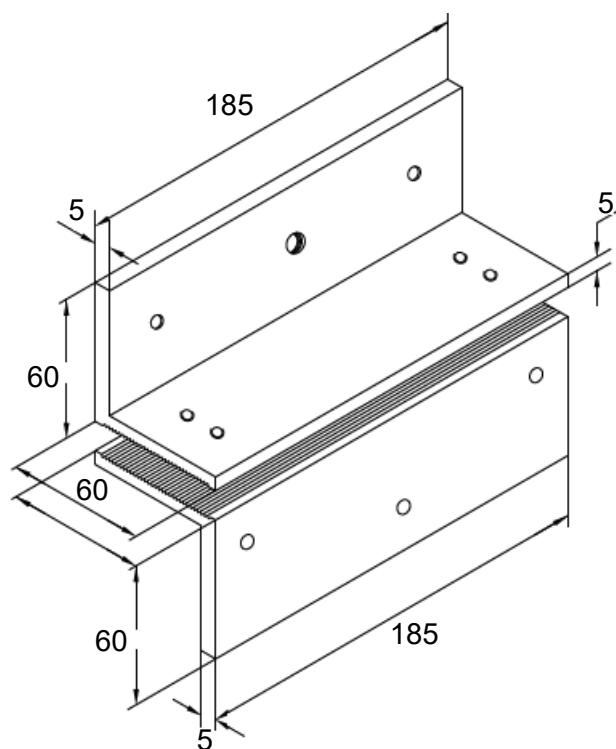

Tekniset tiedot

Malli	Z-500
Mitat	185 x 60 x 60mm
Materiaali	Alumiini
Paino	0.61kg

Asennusesimerkki

Mitat (mm)

Magneetti asennetaan karmiin L-asennuskulmalla ja vastarauta oveen Z-asennuskulmalla.

Specifications

Model	Z-500
Dimensions	185 x 60 x 60mm
Material	Aluminum
Weight	0.61kg

Installation example

The magnet is mounted on the frame with a L-bracket and the armature plate on the door with a Z-bracket.

Dimensions (mm)