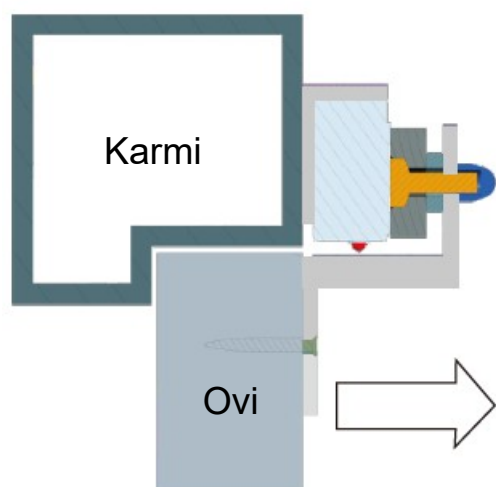

Tekniset tiedot

Malli	Z-500
Mitat	185 x 60 x 60mm
Materiaali	Alumiini
Paino	0.61kg

Asennusesimerkki

Mitat (mm)

Magneetti asennetaan karmiin L-asennuskulmalla ja vastarauta oveen Z-asennuskulmalla.

Specifications

Model	Z-500
Dimensions	185 x 60 x 60mm
Material	Aluminum
Weight	0.61kg

Installation example

The magnet is mounted on the frame with a L-bracket and the armature plate on the door with a Z-bracket.

Dimensions (mm)