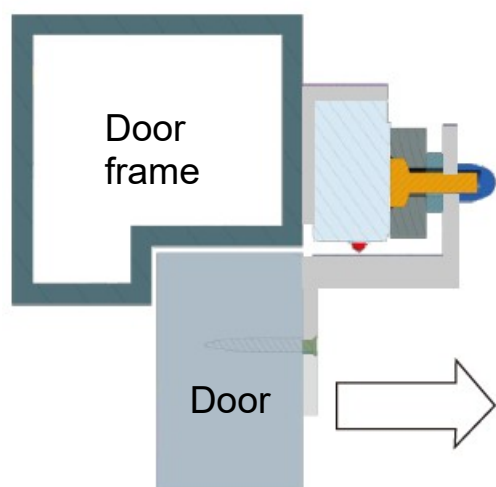

Tekniset tiedot

Malli	Z-500
Mitat	185 x 60 x 60mm
Materiaali	Alumiini
Paino	0.61kg

Asennusesimerkki

Mitat (mm)

Magneetti asennetaan karmiin L-asennuskulmalla ja vastarauta oveen Z-asennuskulmalla.

Specifications

Model	Z-500
Dimensions	185 x 60 x 60mm
Material	Aluminum
Weight	0.61kg

Installation example

The magnet is mounted on the frame with a L-bracket and the armature plate on the door with a Z-bracket.

Dimensions (mm)