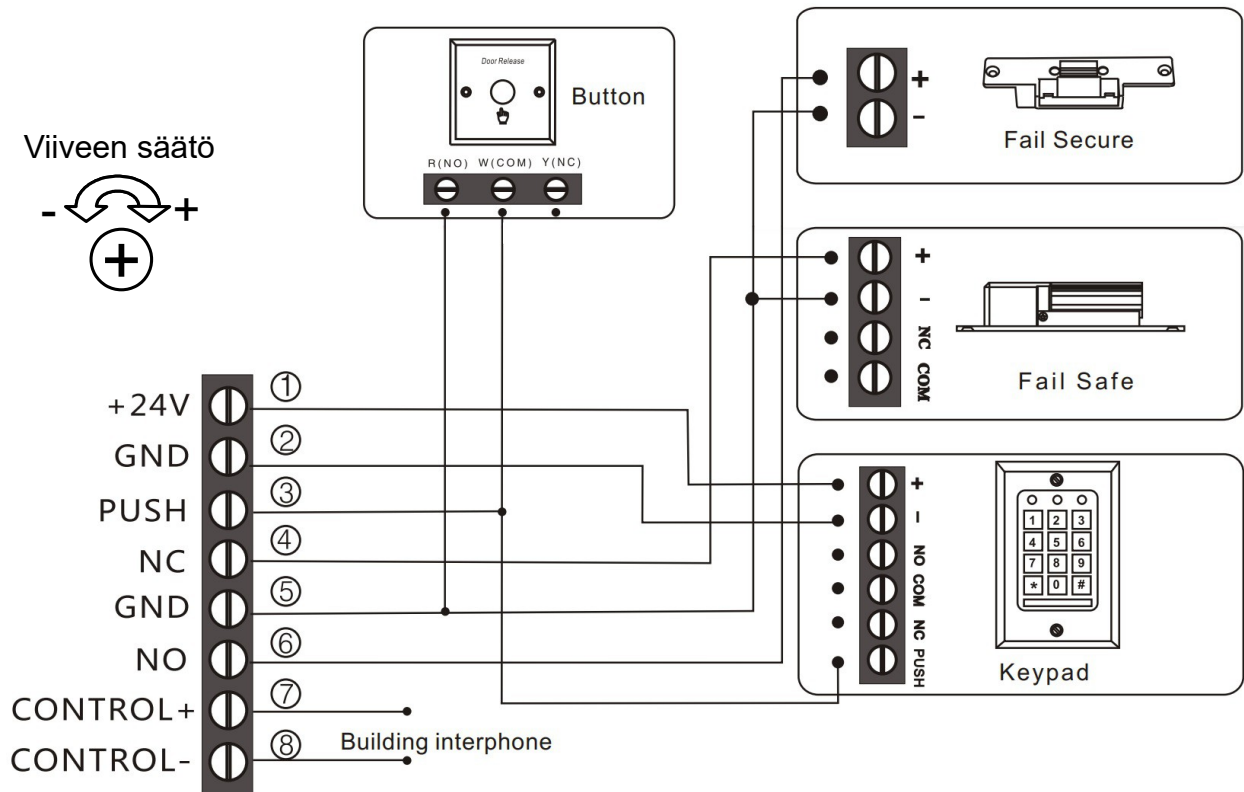

### Tekniset tiedot

Syöttöjännite	230VAC ±10
Taajuus	50-60Hz
Mitat	226 x 226 x 84 mm
Ulostulojännite	24VDC
Ulostulo virta	3A
Releulostulo	NC/NO/GND
Säädettävä lukitusviive	0-30s
LED indikaatio	Power vihreä: Verkkojännite OK
Käyttölämpötila	-20°C - 50°C
Sallittu ilmankosteus	<95%
Paino	3,2kg

### Kytkentäesimerkki

### Specifications

Supply voltage	230VAC ±10
Frequenzy	50-60Hz
Dimensions	226 x 226 x 84 mm
Output voltage	24VDC
Output current	3A
Relay output	NC/NO/GND
Adjustable locking delay	0-30s
LED indication	Power Green: Mains voltage OK
Operating temperature	-20°C - 50°C
Perssible humidy	<95%
Weight	3,2kg