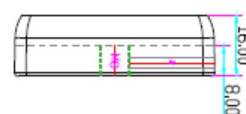

Tekniset tiedot

Malli	350BP
Mitat	201 x 52.5 x 16mm
Materiaali	Alumiini
Paino	0.36kg

Asennusesimerkki

Mitat (mm)

Specifications

Model	350BP
Dimensions	201 x 52.5 x 16mm
Material	Aluminum
Weight	0.36kg

Installation example

Dimensions (mm)