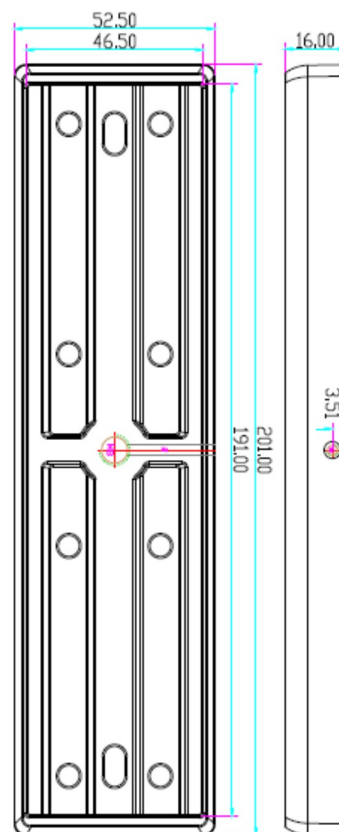

Tekniset tiedot

Malli	350BP
Mitat	201 x 52.5 x 16mm
Materiaali	Alumiini
Paino	0.36kg

Asennusesimerkki

Mitat (mm)

Specifications

Model	350BP
Dimensions	201 x 52.5 x 16mm
Material	Aluminum
Weight	0.36kg

Installation example

Dimensions (mm)