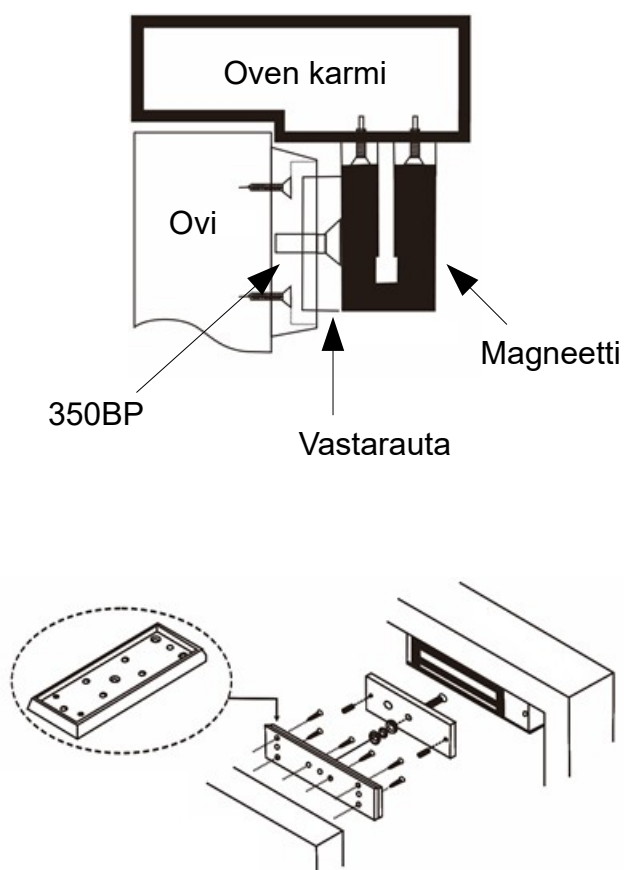

Tekniset tiedot

Malli	350BP
Mitat	201 x 52.5 x 16mm
Materiaali	Alumiini
Paino	0.36kg

Asennusesimerkki

Mitat (mm)

Specifications

Model	350BP
Dimensions	201 x 52.5 x 16mm
Material	Aluminum
Weight	0.36kg

Installation example

Dimensions (mm)