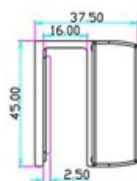

### Tekniset tiedot

Malli	UBK-280
Mitat	184 x 45 x 37.5mm
Lasioven paksuus	10-15mm
Materiaali	Alumiini
Paino	0.32kg

### Mitat (mm)

### Specifications

Model	UBK-280
Dimensions	184 x 45 x 37.5mm
Glass door thickness	10-15mm
Material	Aluminum
Weight	0.32kg

### Dimensions (mm)