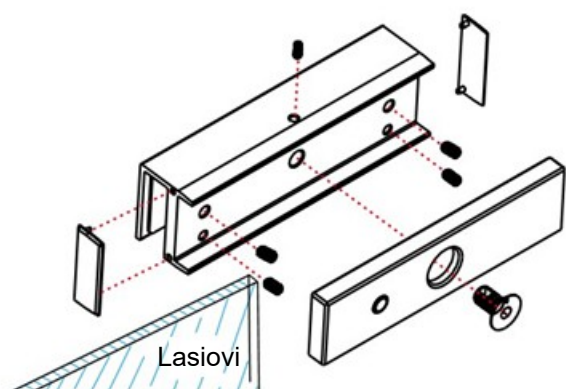

### Tekniset tiedot

Malli	UBK-280
Mitat	184 x 45 x 37.5mm
Lasioven paksuus	10-15mm
Materiaali	Alumiini
Paino	0.32kg

### Specifications

Model	UBK-280
Dimensions	184 x 45 x 37.5mm
Glass door thickness	10-15mm
Material	Aluminum
Weight	0.32kg

### Dimensions (mm)