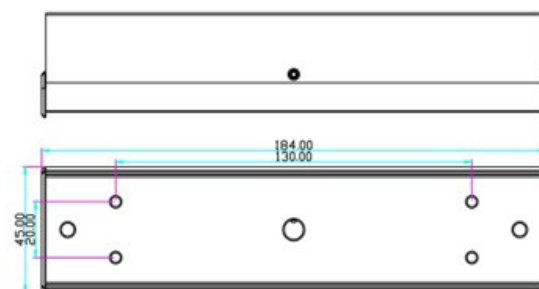

### Tekniset tiedot

Malli	UBK-280
Mitat	184 x 45 x 37.5mm
Lasioven paksuus	10-15mm
Materiaali	Alumiini
Paino	0.32kg

### Specifications

Model	UBK-280
Dimensions	184 x 45 x 37.5mm
Glass door thickness	10-15mm
Material	Aluminum
Weight	0.32kg

### Dimensions (mm)