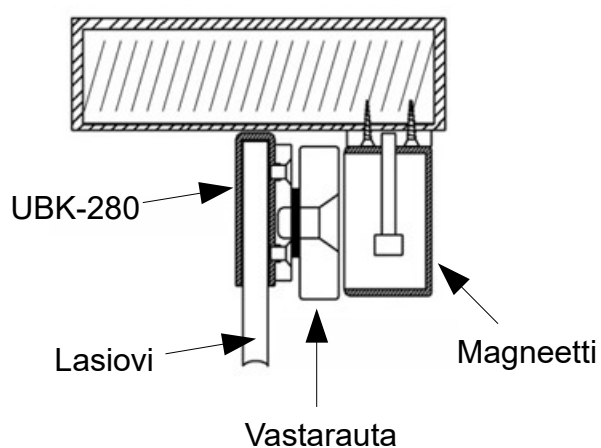

### Tekniset tiedot

Malli	UBK-280
Mitat	184 x 45 x 37.5mm
Lasioven paksuus	10-15mm
Materiaali	Alumiini
Paino	0.32kg

### Specifications

Model	UBK-280
Dimensions	184 x 45 x 37.5mm
Glass door thickness	10-15mm
Material	Aluminum
Weight	0.32kg