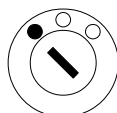

### Kytkentä

1. asento  
keskellä

2. asento  
vasemmalla

3. asento  
oikealla

Valkoinen – 1

Ruskea – 2

Vihreä – 3

Violetti – 4

Sininen – 5

Keltainen – 6

Punainen – 7

Musta – 8

### Wiring

1. position  
in the middle

2. position  
on the left

3. position  
on the right

White – 1

Brown – 2

Green – 3

Purple – 4