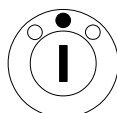

### Kytkentä

1. asento  
keskellä

2. asento  
vasemmalla

3. asento  
oikealla

Valkoinen – 1

Ruskea – 2

Vihreä – 3

Violetti – 4

Sininen – 5

Keltainen – 6

Punainen – 7

Musta – 8

### Wiring

1. position  
in the middle

2. position  
on the left

3. position  
on the right

White – 1

Brown – 2

Green – 3

Purple – 4