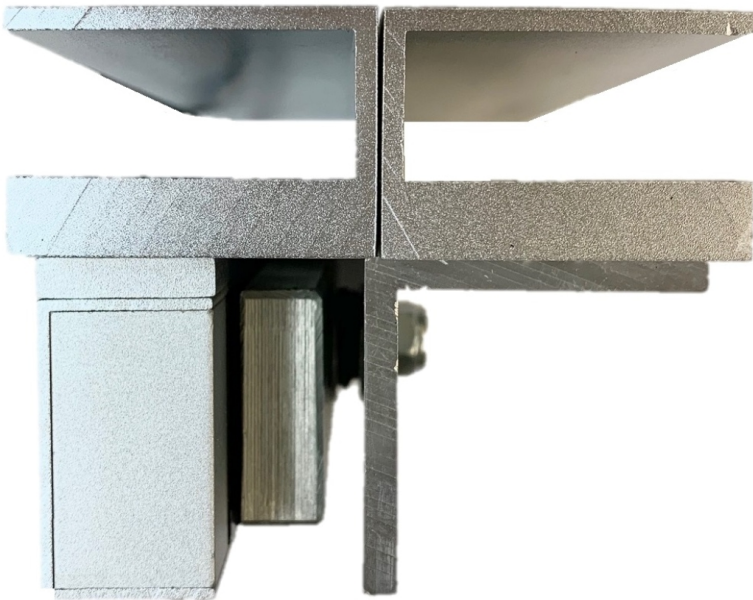

Asennusesimerkki lasiliukuovelle Magneettitulukko Ner 1500LR

1kpl [50500] Ner 1500LR Magneettitulukko pinta-asennukseen tilatiedolla
1kpl [51471] L-kulma vastaraudalle Ner1500LR sarjaan 170 x 40 x 40 mm
2kpl [51894] UBK-400 Asennuslevy vastaraudalle 8- 15mm lasioveen