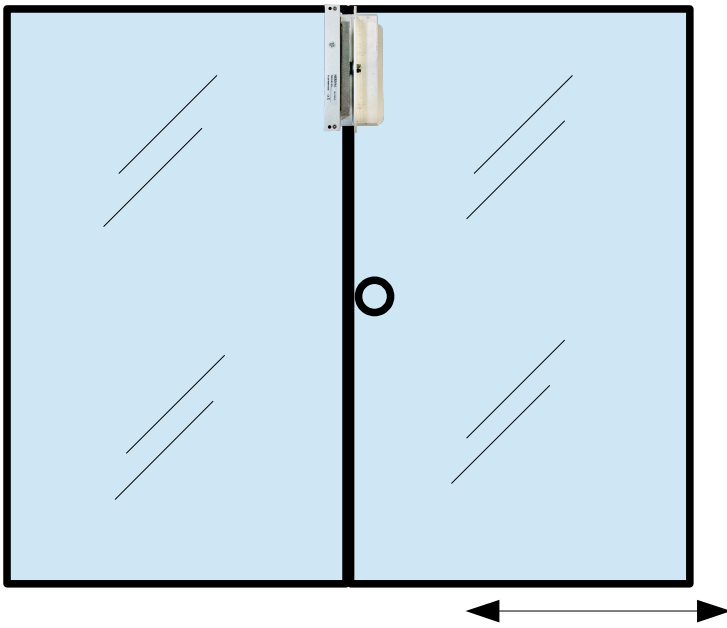

Asennusesimerkki lasiliukuovelle Magneettitulukko Ner 1500LR

1kpl [50500] Ner 1500LR Magneettitulukko pinta-asennukseen tilatiedolla
1kpl [51471] L-kulma vastaraudalle Ner1500LR sarjaan 170 x 40 x 40 mm
2kpl [51894] UBK-400 Asennuslevy vastaraudalle 8- 15mm lasioveen